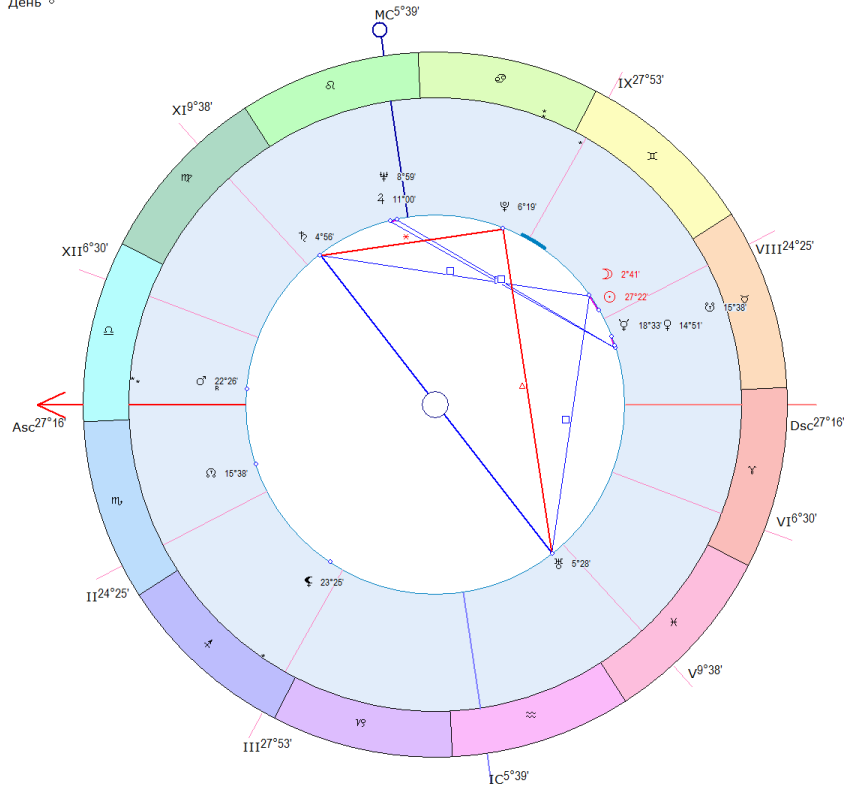

Pope John Paul II
 18 мая 1920 Вт 17:30 (GMT+2) 49n53 19e30
 Wadowice, Poland
 День ☽

- ☉ 27°22' 57' 47"
- ☽ 27°16' 41' 15" 03"
- ☿ 18°33' 22' 04"
- ♀ 14°35' 51' 1" 14"
- ♁ 22°26' 10' 46"
- ♂ 11°00' 7' 21"
- ♃ 4°56' 1' 13"
- ♄ 5°28' 1' 05"
- ♅ 8°59' 0' 56"
- ♆ 6°19' 1' 12"
- ♇ 15°38' 0' 40"
- ♁ 15°38' 0' 40"
- ♂ 23°25' 6' 41"
- ♃ 27°16' 42' 55"
- ♄ 24°25' 47' 42"
- ♅ 27°53' 54' 46"
- ♆ 5°39' 58' 43"
- ♇ 9°38' 55' 14"
- ♁ 6°30' 48' 46"
- ♂ 27°16' 42' 55"
- ♃ 24°25' 47' 42"
- ♄ 27°53' 54' 46"
- ♅ 5°39' 58' 43"
- ♆ 9°38' 55' 14"
- ♇ 6°30' 48' 46"

♁ ♁ Тау-квадрат
 ♁ ♁
 Цепочки по владению
 ☽ → ☉
 ☽ → ♁
 ☽ → ♂
 ☽ → ♃
 ☽ → ♄
 ☽ → ♅
 Цепочки по изгнанию
 ☽ → ♁ → ♂ → ♃ → ♄ → ♅
 ☽ → ♁ → ♂ → ♃ → ♄ → ♅

Возничий ♈
 Дорифорий ♉
 Альмутен карты ♊
 Минимум Алголя: 17.05.1920 16:38, 20.05.1920 13:27
 Луна без курса с 20.05.1920 0:35 до 20.05.1920 13:01

♁	♂	♃	♄	♅	♆	♇
0	2	2	9	1	4	6
□	田	田	△	▽	△	▽
2	5	3	2	4	2	2