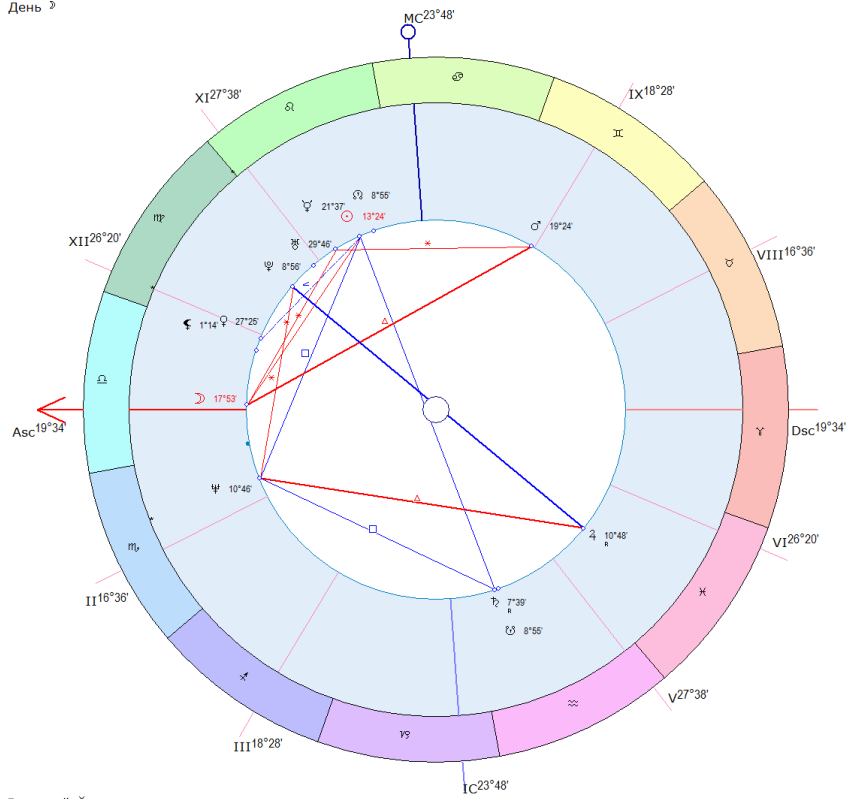

ТАТЬЯНА

6 августа 1962 Пн 11:31 (GMT+3) 44n36 33e32
 Севастополь, Крым, Россия
 День ☾

☉	♈	13	♌	24	57'29"
☽	♈	17	♌	53	11°52'
☿	♈	21	♌	37	1°56'
♁	♈	27	♌	25	1°06'
♂	♈	19	♌	24	40'08"
♆	♈	10	♌	48	- 6'09"
♄	♈	7	♌	39	- 4'26"
♃	♈	29	♌	46	3'38"
♂	♈	10	♌	46	0'27"
♁	♈	8	♌	56	1'54"
♂	♈	8	♌	55	- 0'27"
♁	♈	8	♌	55	- 0'27"
♂	♈	1	♌	14	6'42"
♁	♈	19	♌	34	45'41"
♂	♈	16	♌	36	49'29"
♂	♈	18	♌	28	53'47"
♂	♈	23	♌	48	56'53"
♂	♈	27	♌	38	55'35"
♂	♈	26	♌	20	51' 1"
♂	♈	19	♌	34	45'41"
♂	♈	16	♌	36	49'29"
♂	♈	18	♌	28	53'47"
♂	♈	23	♌	48	56'53"
♂	♈	27	♌	38	55'35"
♂	♈	26	♌	20	51' 1"

♁ ♃ ♄ Тау-квадрат
 ♁ ♃ ♄ Бисекстиль
 ♃ ♄ ♁
 Цепочки по владению
 ♃ → ♁ → ♄ → ♁ → ♃
 ♃ → ♁ → ♄ → ♁ → ♃
 ♃ → ♁ → ♄
 Цепочки по изгнанию
 ♃ → ♁ → ♄ → ♁ → ♃
 ♃ → ♁ → ♄

Возничий ♃
 Дорифорий ♁
 Альмутен карты ☉
 Минимум Алголя: 6.08.1962 4:19, 9.08.1962 1:08
 Луна без курса с 7.08.1962 11:36 до 7.08.1962 11:56

♁	♂	♁	♁	♁	♁	♁	♁
4	3	3	7	3	7	3	
♁	♂	♁	♁	♁	♁	♁	♁
1	5	4	3	2	3	2	