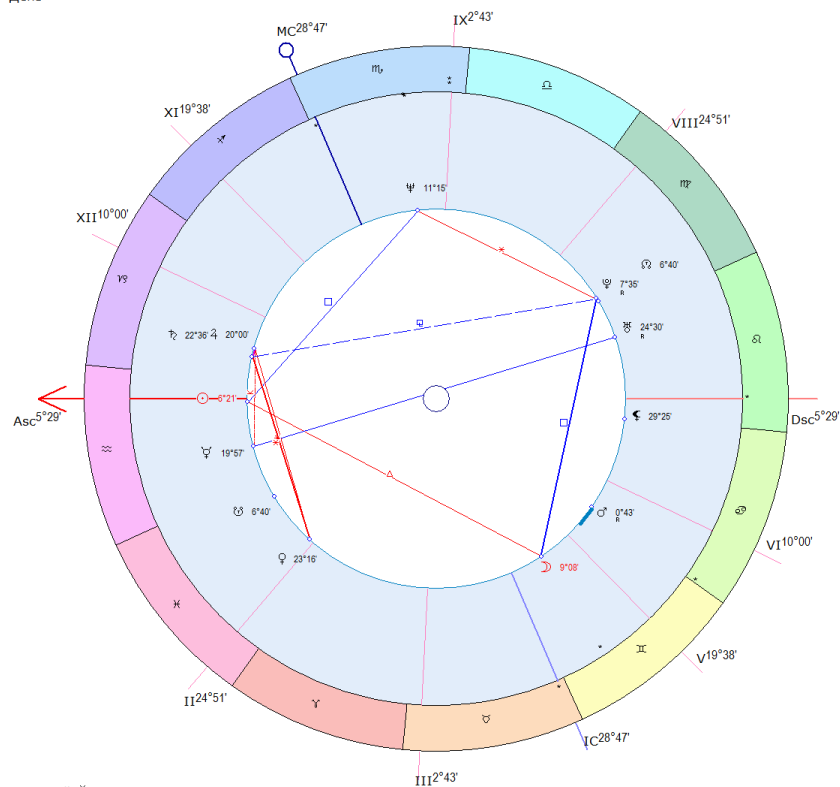

Gretzky, Wayne
 26 января 1961 Чт 7:45 (GMT-5) 43n08 80w16
 Brantford, Canada
 День ♀

♄	♅	6°21'	1°01'	Альдебаран
♃	♄	9°18'	12°10'	
♂	♅	19°57'	1°40'	
♁	♂	23°16'	1°02'	
♂	♁	0°43'	-8°21'	Йильдун
♂	♂	20°28'	0°13'43"	
♂	♂	22°36'	6°59"	
♂	♂	24°30'	-2°27"	
♂	♂	11°15'	0°33"	Мимоза
♂	♂	7°35'	-1°16"	
♂	♂	6°40'	-4°06"	
♂	♂	6°40'	-4°06"	
♂	♂	29°25'	6°41"	
♂	♂	5°29'	1°20'	
♂	♂	24°51'	1°30'	
♂	♂	2°43'	1°11'	
♂	♂	28°47'	57°59"	Электра
♂	♂	19°38'	53°59"	
♂	♂	10°00'	58°47"	
♂	♂	5°29'	1°20'	Асмидиске
♂	♂	24°51'	1°30'	
♂	♂	2°43'	1°11'	Принцепс
♂	♂	28°47'	57°59"	Толиман
♂	♂	19°38'	53°59"	
♂	♂	10°00'	58°47"	

♂ = ♂ ♃ ♄
 ♀ f ♂
 Цепочки по владению
 ♀ → ♃ → ♄ → ♁ → ♂ → ♂ → ♂
 ♂ → ♃ → ♄
 ♁ → ♃
 Цепочки по изгнанию
 ♂ → ♃ → ♄ → ♁ → ♂
 ♂
 ♁ → ♃ → ♄ → ♁ → ♂

Возничий ♃
 Дорифорий ♃
 Альмутен карты ♃
 Минимум Алголя: 23.01.1961 17:12, 26.01.1961 14:01
 Луна без курса с 27.01.1961 14:29 до 28.01.1961 1:22

♂	♂	♂	♂	♂	♂
6	1	3	5	5	5
♂	♂	♂	♂	♂	♂
3	4	3	1	3	3