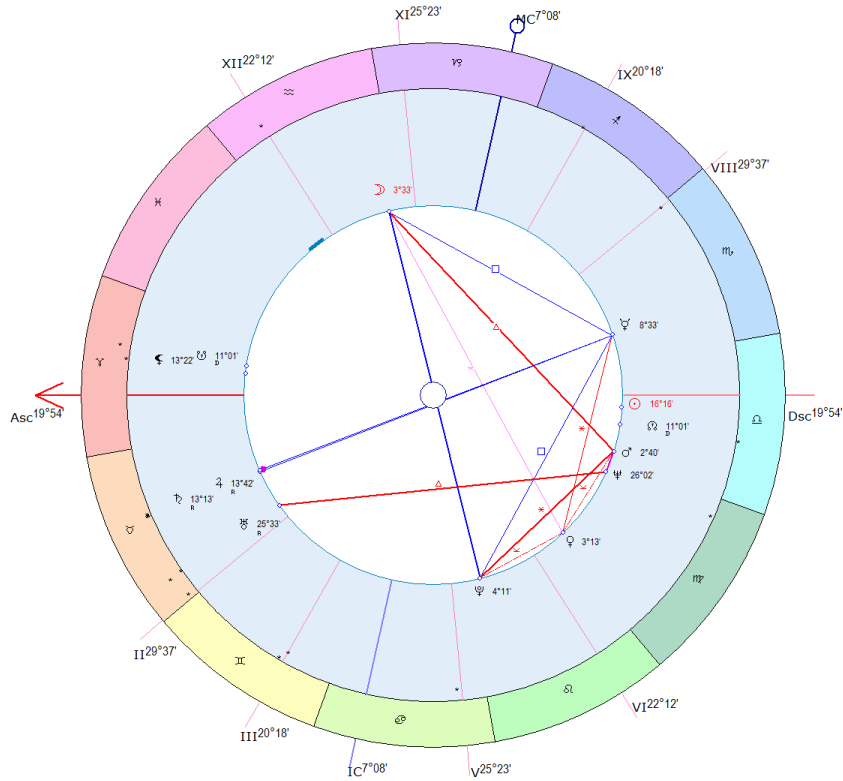

John Winston Lennon
 9 октября 1940 Ср 18:30 (GMT+1) 53n25 2w55
 Ливерпуль, Англия
 День ♋

♄	♅	16° 16'	59' 19"
♃	♄	3° 33'	12° 32'
♂	♃	8° 33'	1° 19'
♆	♂	3° 13'	1° 08'
♁	♆	2° 40'	38' 42"
♂	♁	13° 42'	6' 25"
♃	♂	13° 13'	4' 01"
♄	♃	25° 33'	1' 46"
♅	♄	26° 02'	2' 07"
♆	♅	4° 8'	0' 41"
♁	♆	11° 11'	0' 21"
♂	♁	11° 11'	0' 21"
♃	♂	13° 13'	6' 39"
♄	♃	19° 54'	2° 28'
♅	♄	29° 37'	1° 16'
♆	♅	20° 18'	58' 1"
♁	♆	7° 8'	55' 21"
♂	♁	25° 23'	1° 4'
♃	♂	22° 12'	1° 33'
♄	♃	19° 54'	2° 28'
♅	♄	29° 37'	1° 16'
♆	♅	20° 18'	58' 1"
♁	♆	7° 8'	55' 21"
♂	♁	25° 23'	1° 4'
♃	♂	22° 12'	1° 33'

♁ ♃ ♄ Тау-квадрат
 ♁ ♃ ♄ Крыша

♃ ♄ ♁ ♃ ♄
 Цепочки по владению

Цепочки по изгнанию

Возничий ♋
 Дорифорий ♄
 Альмутен карты ♋
 Минимум Алголя: 8.10.1940 22:31, 11.10.1940 19:20
 Луна без курса с 11.10.1940 13:20 до 11.10.1940 22:18

♁	♃	♄	♅	♆	♁	♃	♄
4	2	4	2	8	4	6	6
□	⊞	⊞	△	▽	△	▽	▽
2	6	2	1	5	3	1	1