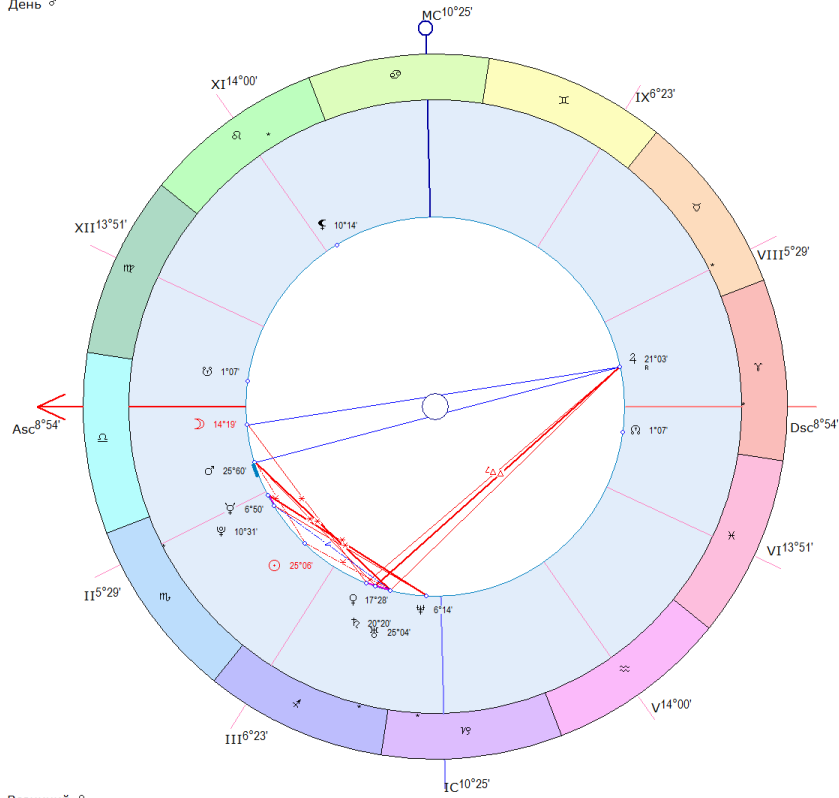

**ЛЕВАН**

18 ноября 1987 Ср 4:00 (GMT+4) 41n43 44e49  
 Тбилиси, Грузия  
 День ☾

☉	25° 06'	1° 01'
☾	10° 31'	2° 22"
☿	17° 28'	1° 15"
♀	6° 50'	1° 19"
♂	25° 06'	39° 07"
♃	21° 03'	3° 52"
♄	20° 20'	6° 39"
♅	25° 04'	3° 16"
♆	6° 23'	1° 49"
♇	10° 25'	55° 32"
♁	1° 07'	1° 59"
♂	1° 07'	1° 59"
♀	10° 14'	6° 41"
♁	8° 54'	47° 14"
♂	5° 29'	50° 51"
♃	6° 23'	53° 41"
♄	10° 25'	55° 32"
♅	14° 00'	54° 53"
♆	13° 51'	51° 48"
♇	8° 54'	47° 14"
♁	5° 29'	50° 51"
♂	6° 23'	53° 41"
♃	10° 25'	55° 32"
♄	14° 00'	54° 53"
♅	13° 51'	51° 48"

Возничий ♁  
 Дорифорий ♃  
 Альмутен карты ☿  
 Минимум Алголя: 15.11.1987 23:40, 18.11.1987 20:29  
 Луна без курса с 19.11.1987 2:38 до 19.11.1987 8:47

☉	☾	☿	♀	♂	♃	♄	♅	♆	♇
3	3	4	1	9	9	1			
☉	☾	☿	♀	♂	♃	♄	♅	♆	♇
4	3	3	4	1	2	3			