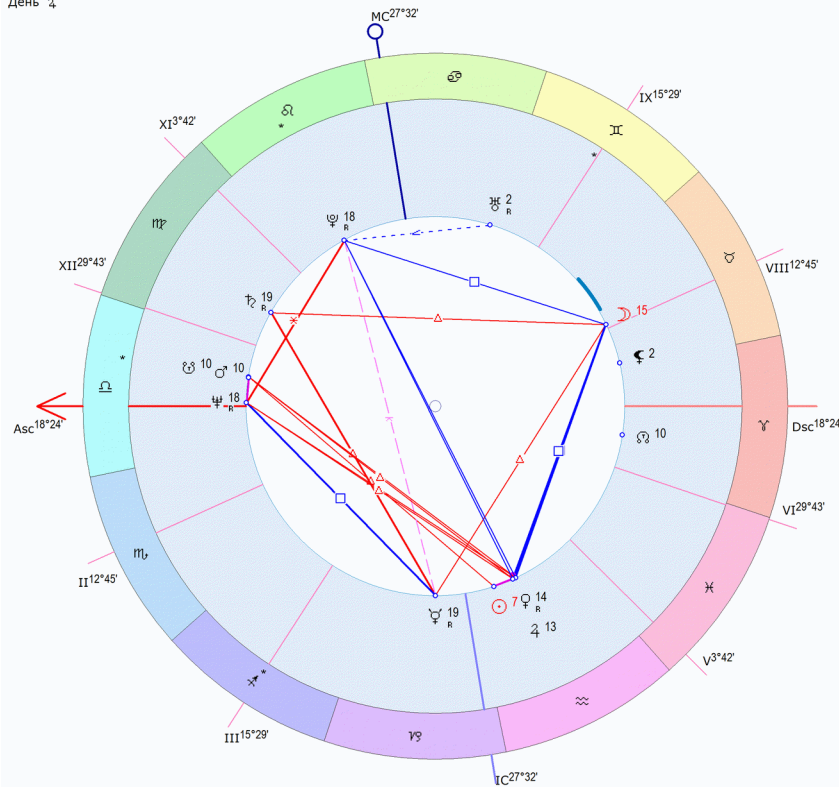

СЕРГЕЙ ШЕСТОПалОВ

27 января 1950 Пт 0:35 (GMT+3) 59n55 30e15
 Ленинград, Ленинградская обл., Россия
 День ♃

☉	6	23	1°01'
☾	14	0	11°51'
☿	18	25	-19°18'
♀	13	30	-34°57'
♁	9	31	10°42'
♂	12	32	14°16"
♃	18	45	-2°52"
♄	1	41	-1°59"
♅	17	20	-0°17"
♆	17	15	-1°24"
♇	9	43	-1°02"
♈	9	43	-1°02"
♉	1	39	6°39"
♊	18	24	37°13"
♋	12	45	42°22"
♌	15	29	50°52"
♍	27	32	57°25"
♎	3	42	51°17"
♏	29	43	43°46"
♐	18	24	37°13"
♑	12	45	42°22"
♒	15	29	50°52"
♓	27	32	57°25"
MC	3	42	51°17"
Asc	29	43	43°46"

Поррима

Альтерф

Рас Альгети

Ригель

♃ ♄ ♅ Большой Тригон
 ♁ ♂ ♆ Тау-квадрат
 ♁ ♃ Тау-квадрат

♃ = ♃
 ♁ ♃ ♃

Цепочки по владению

Цепочки по изгнанию

Возничий ♃
 Дорифорий ♄
 Альмутен карты ♆
 Минимум Алголя: 24.01.1950 22:24, 27.01.1950 19:13
 Луна без курса с 27.01.1950 10:09 до 28.01.1950 8:43

♁	♂	♆	♃	♄	♅	♆
4	2	4	6	4	5	5
♁	♂	♆	♃	♄	♅	♆
4	5	1	1	3	5	1