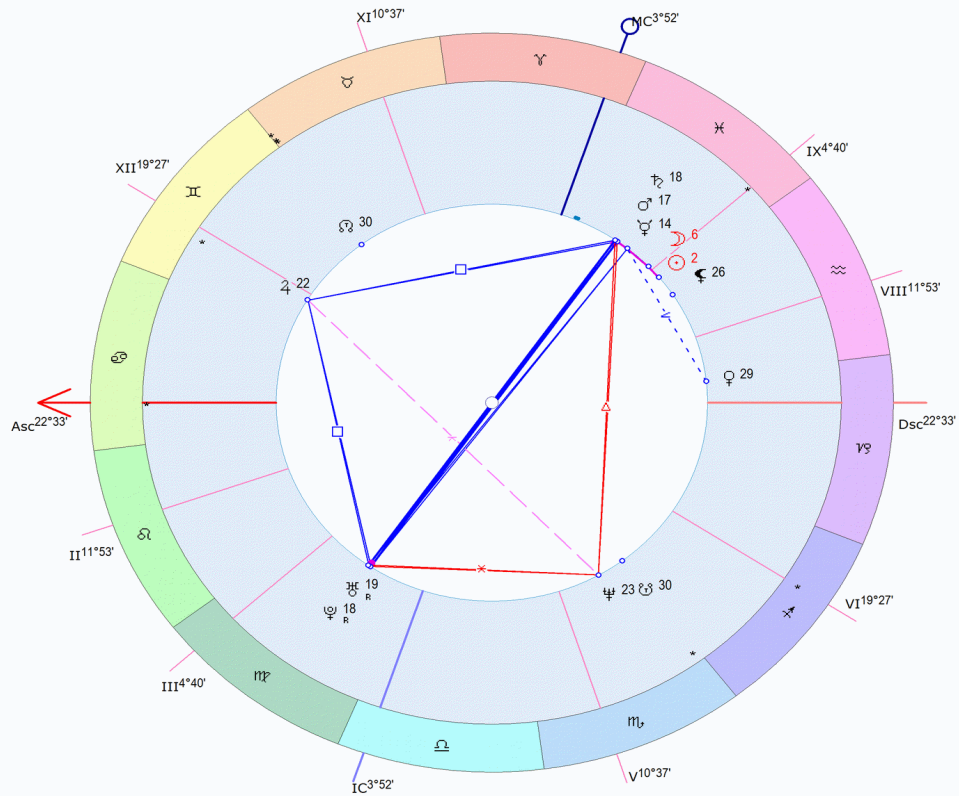

**СИНДИ КРОУФОРД**

20 февраля 1966 Вс 14:08 (GMT-6) 41n56 88w45  
 Чикаго Хейгтс, Иллинойс, США  
 День ☉

☉	1	♄	45	1°00'
☽	5	♄	58	11°53'
☿	13	♄	37	1°49'
♀	28	♄	44	11°39"
♂	16	♄	58	47°04"
♃	21	♄	18	1°07"
♅	17	♄	40	7°13"
♁	18	♄	16	-2°29"
♂	22	♄	11	3.33"
♁	17	♄	34	-1°31"
♁	29	♄	43	-15°09"
♁	29	♄	43	-15°09"
♁	25	♄	32	6°43"
Asc	22	♄	33	48°24"
☽	11	♄	53	50°19"
☽	4	♄	40	56°50"
IC	3	♄	52	1°6'
☽	10	♄	37	1°8'
☽	19	♄	27	58°50"
Dsc	22	♄	33	48°24"
☽	11	♄	53	50°19"
☽	4	♄	40	56°50"
MC	3	♄	52	1°6'
☽	10	♄	37	1°8'
☽	19	♄	27	58°50"

- ♁ ♁ ♁ ♁ Тау-квадрат
- ♁ ♁ ♁ ♁ Тау-квадрат
- ♁ ♁ ♁ ♁ Тау-квадрат
- ♁ ♁ ♁ ♁ Тау-квадрат

☽ = ♁ ♁ ♁ ♁ = ♁

Цепочки по владению

Цепочки по изгнанию

Возничий ♃  
 Дорифорий ♃  
 Альмутен карты ♃  
 Минимум Алголя: 18.02.1966 23:12, 21.02.1966 20:01  
 Луна без курса с 22.02.1966 12:52 до 22.02.1966 14:30

☽	☽	☽	☽	☽	☽
1	2	7	7	3	7
☽	☽	☽	☽	☽	☽
1	1	8	0	3	1
☽	☽	☽	☽	☽	☽
1	1	8	0	3	1