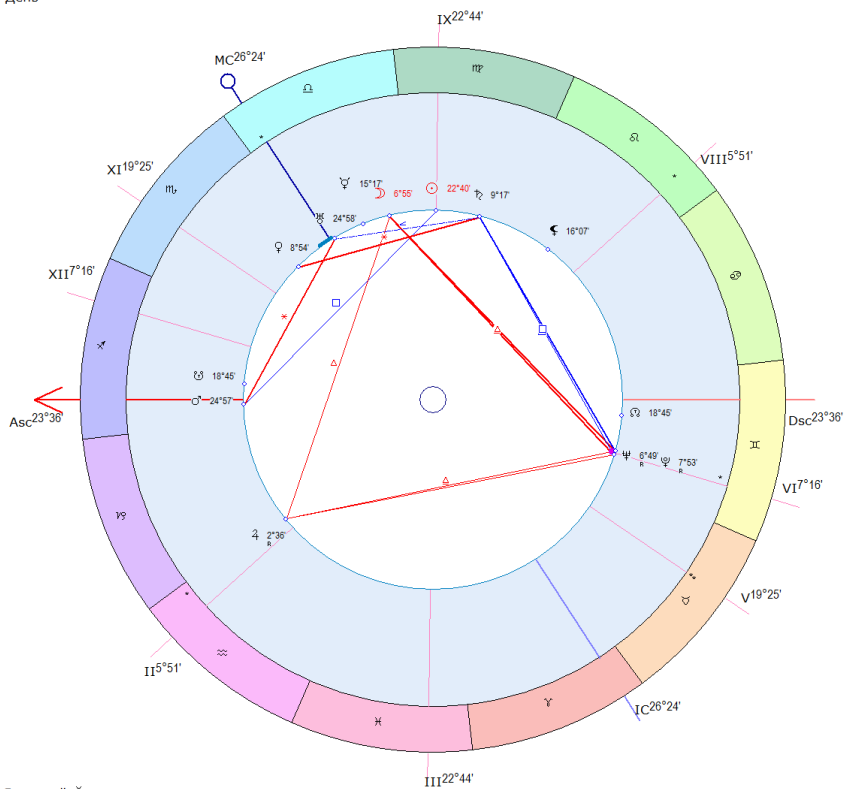

**АГАТА КРИСТИ**  
 15 сентября 1890 Пн 14:14 (GMT) 50n28 3w30  
 Torquay, England  
 День ☾

☉	22° 40'	58' 34"
☾	24° 58'	12' 21"
☿	8° 15' 17"	8' 44"
♀	8° 15' 54"	1' 02"
♂	24° 57' 36"	20"
♃	15° 17'	9' 17"
♄	9° 17'	7' 27"
♅	16° 07'	3' 20"
♆	18° 45'	0' 12"
♇	18° 45'	-12' 53"
♁	18° 45'	-12' 53"
♂	16° 07'	6' 42"
♃	23° 36'	51' 28"
♄	5° 51'	1' 17"
♅	22° 44'	1' 19"
♆	26° 24'	1' 4'
♇	19° 16' 25"	52' 45"
♁	7° 16'	48' 40"
♂	23° 36'	51' 28"
♃	5° 51'	1' 17"
♄	22° 44'	1' 19"
♅	26° 24'	1' 4'
♆	19° 16' 25"	52' 45"
♇	7° 16'	48' 40"

♁ ♁ ♁ Большой Тригон  
 ♁ ♁ ♁ Большой Тригон

Возничий ♃  
 Дорифорий ♃  
 Альмутен карты ♃  
 Минимум Алголя: 13.09.1890 3:01, 15.09.1890 23:50  
 Луна без курса с 17.09.1890 2:44 до 17.09.1890 10:35

☉	☾	☿	♀	♂	♃	♄	♅	♆	♇
3	3	4	6	4	3	7			
☉	☾	☿	♀	♂	♃	♄	♅	♆	♇
3	2	5	1	2	6	1			