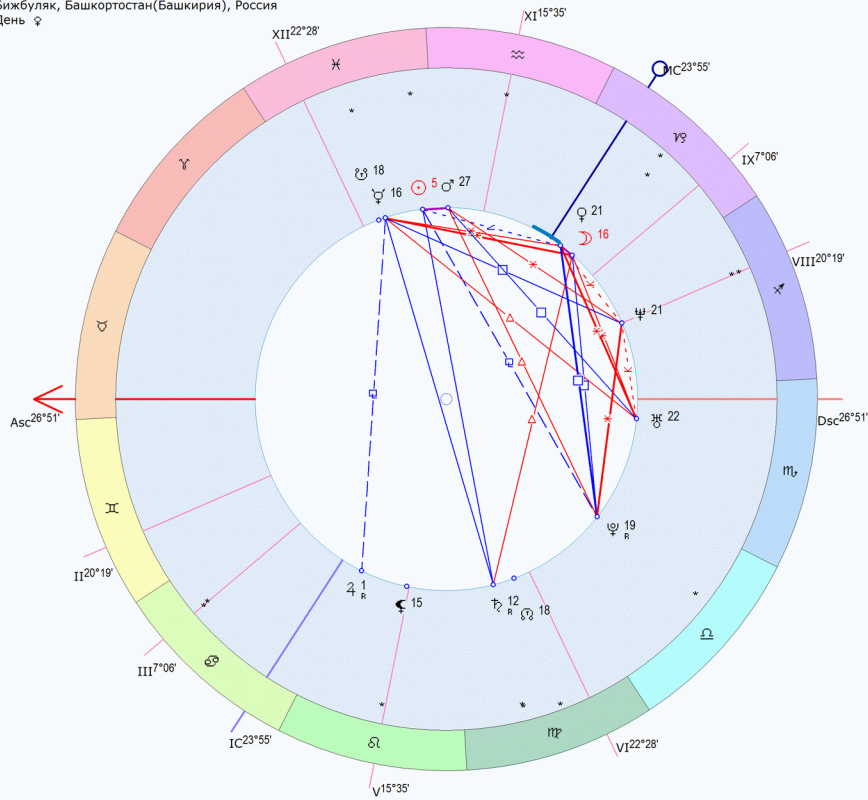

**Алёна**  
 23 февраля 1979 Пт 10:56 (GMT+5) 53n43 54e16  
 Бижбуляк, Башкортостан(Башкирия), Россия  
 День ♀

☉	4	♋	1	1°00'	Фомальгаут
☽	15	♌	38	14°40'	Вега
☿	15	♋	31	1°50'	Ахернар
♀	20	♌	11	1°09'	
♁	26	♌	22	47°21"	
♂ <sub>R</sub>	0	♌	29	-5°36"	
♃ <sub>R</sub>	11	♌	4	-4°45"	Сухайль
♄ <sub>S</sub>	21	♌	0	4.18"	
♅	20	♌	17	0°56"	Граффиас
♁ <sub>R</sub>	18	♌	56	-1°03"	Мудфрид
♂	17	♌	31	-1°41"	Хара
♃	17	♌	31	-1°41"	
♀	14	♌	52	6°40"	Дубхе
♁	26	♌	51	1°36"	
♂	20	♌	19	1° 1'	
♁	7	♌	6	53°36"	Мурзим
IC	23	♌	55	56°54"	
♁	15	♌	35	1°12'	
♁	22	♌	28	1°48'	
Dsc	26	♌	51	1°36'	
♁	20	♌	19	1° 1'	Атрия
♁	7	♌	6	53°36"	
MC	23	♌	55	56°54"	
♁	15	♌	35	1°12'	Альнаир
♁	22	♌	28	1°48'	

♁ ♁ Бисекстиль  
 ♁ ♁ Бисекстиль  
 ♁ ♁ Крыша  
 ♁ ♁ Бисекстиль

☉ = ♁ ♁ = ♁  
 ♁ ♁

Цепочки по владению  
 ♁ → ♁ → ♁ → ♁ → ♁ → ♁ → ♁

Цепочки по изгнанию  
 ♁ → ♁ → ♁ → ♁ → ♁ → ♁ → ♁

Возничий ♁  
 Дорифорий ♁  
 Альмутен карты ♁  
 Минимум Алголя: 22.02.1979 13:50, 25.02.1979 10:39  
 Луна без курса с 23.02.1979 19:41 до 24.02.1979 10:12

♁	♁	♁	♁	♁	♁	♁
2	4	4	6	4	3	7
3	3	4	2	3	2	3