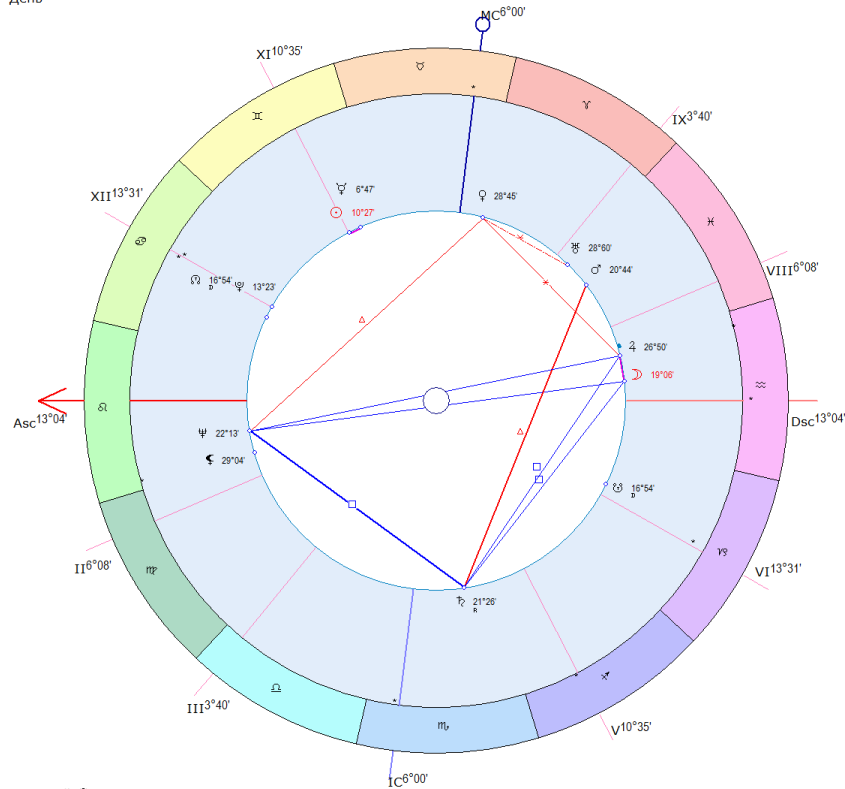

Monroe, Marilyn
 1 июня 1926 Вт 9:30 (GMT-8) 34n04 118w15
 Los Angeles, CA, USA
 День ☽

☉	10	♏	27	57'29"
☾	19	♏	06	14'14"
☿	06	♏	47	2'11"
♁	28	♑	45	1'08"
♂	20	♋	44	42'16"
♃	26	♏	50	2'47"
♄	21	♎	26	4'07"
♅	28	♋	60	1'34"
♆	22	♏	13	0'56"
♇	13	♏	23	1'19"
♁	16	♏	54	1'22"
♂	16	♏	54	1'22"
♃	29	♏	04	6'41"
♄	13	♏	04	49'28"
♅	06	♎	08	54'21"
♆	03	♏	40	59'43"
♇	06	♎	00	1° 2' 1"
♁	10	♏	35	58'29"
♂	13	♏	31	53' 1"

Дженах
 Сириус
 Регул
 Гакрукс
 Альният
 Вега
 Денеб Дельфинус
 Металлах
 Сириус

☿ ♄ ☽ Тау-квадрат
 ☿ ♄ ☽ Тау-квадрат
 ♃ = ♄
 ♃ ♄ ♃
 Цепочки по владению
 ♃ → ♄ → ♃ → ☽ → ♃
 ♃ → ♄ → ♃
 Цепочки по изгнанию
 ♃ → ☽ → ♃
 ♃ → ♄ → ♃

Возничий ♄
 Дорифорий ♃
 Альютен карты ☽
 Минимум Алголя: 31.05.1926 5:53, 3.06.1926 2:42
 Луна без курса с 2.06.1926 3:11 до 2.06.1926 3:53

♁	♂	♃	♅	♆	♇
6	3	1	8	2	4
0	0	0	0	0	0
2	4	4	2	0	4